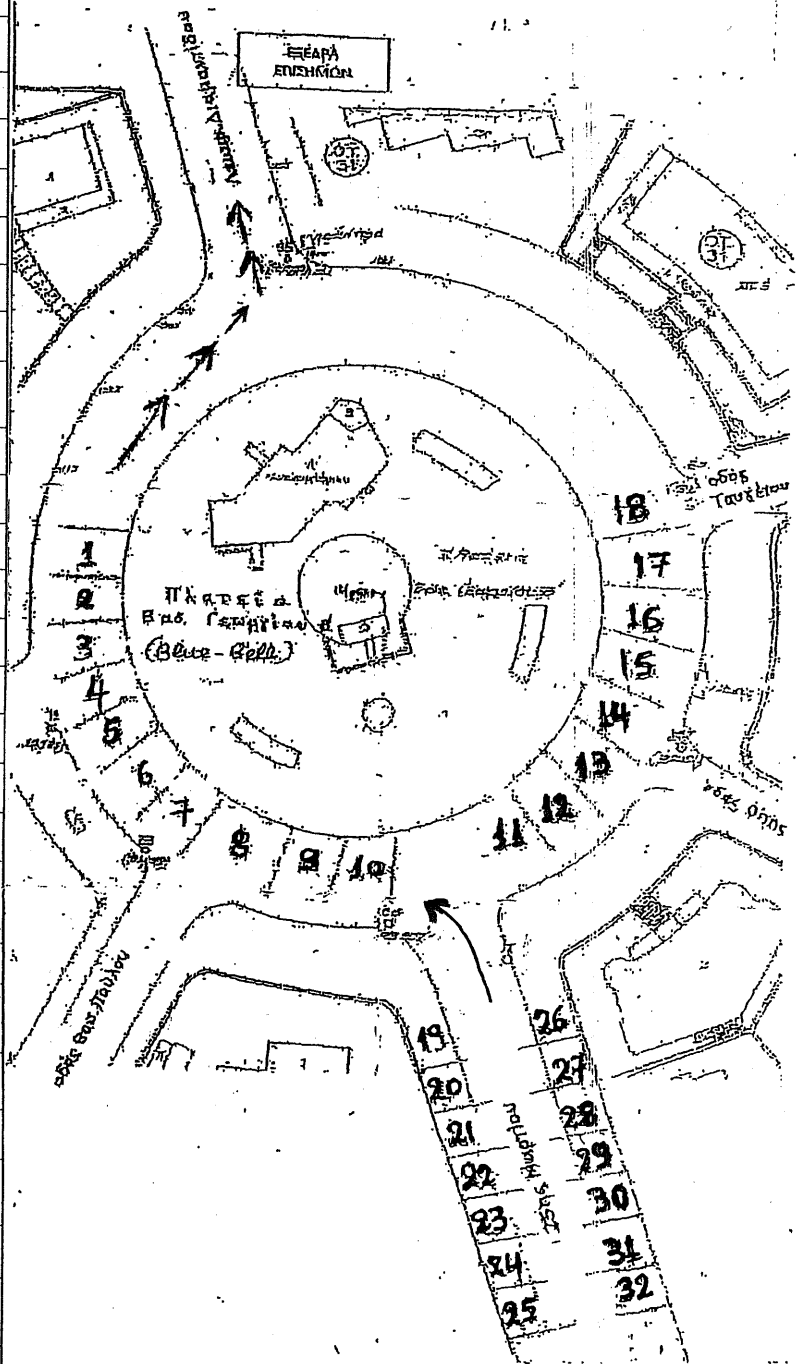

Η Παρέλαση της 28<sup>ης</sup> Οκτωβρίου 2023 θα γίνει στο Ψυχικό και ώρα 12.00 μ.μ στη Λεωφόρο Διαμαντίδου, από την πλατεία Βασ. Γεωργίου Β' (Α' πλατεία-Blue Bell) μέχρι την πλατεία ΕΛ. Βενιζέλου (Β' πλατεία).  
 Τα τμήματα που θα παρελάσουν θα παραταχθούν στις προκαθορισμένες θέσεις περιμετρικά της πλατείας Βασ. Γεωργίου Β' (Α' πλατείας) & επί της οδού 25ης Μαρτίου, σύμφωνα με τους αριθμούς του σχεδιαγράμματος που θα είναι αποτυπωμένοι στο οδόστρωμα.